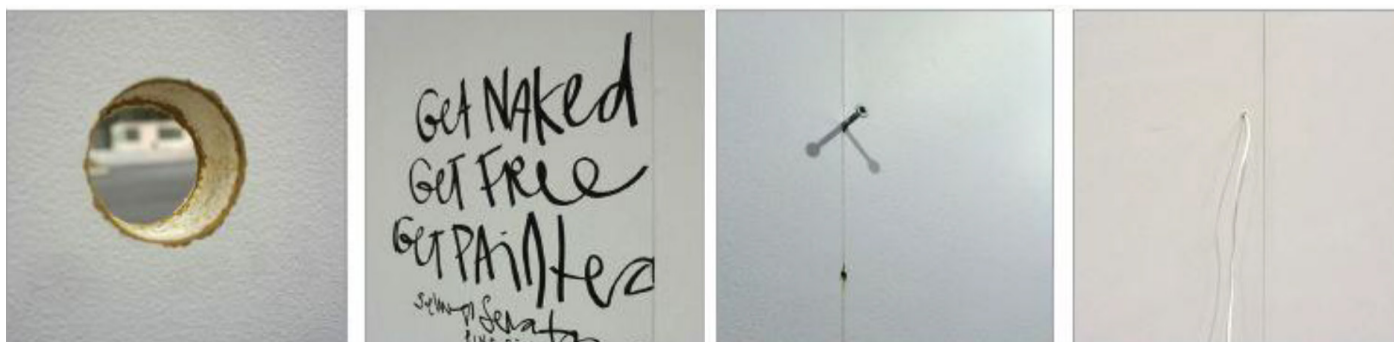

ZŁE PRAKTYKI

WAŻNE!

Wszystkie kleje, mocowania, wkręty itp. **muszą zostać usunięte** przez wystawców przed demontażem ścianek